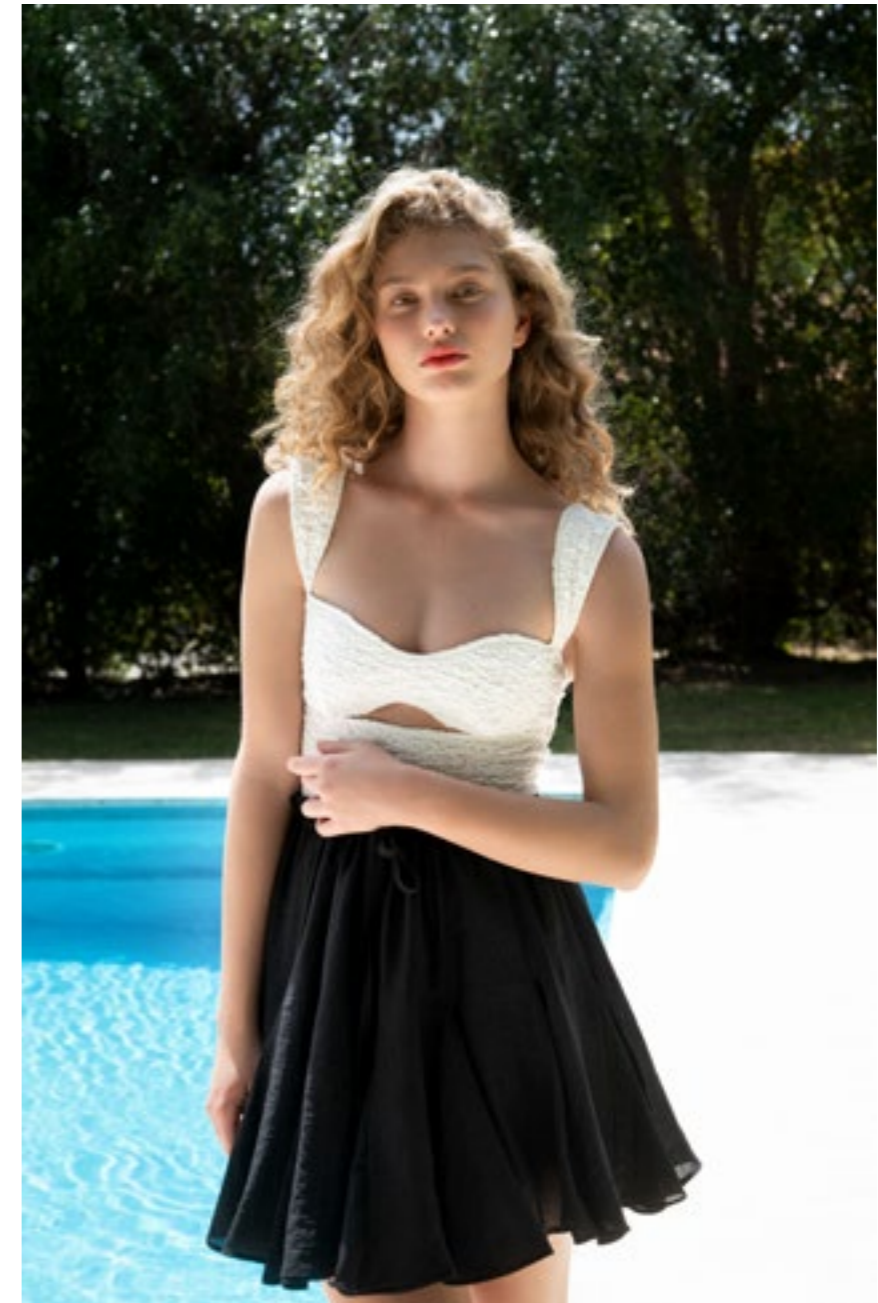

ALMOG TOP

#T20101

XS, S, M, L

LENNOX SKIRT

#S40006

XS, S, M, L