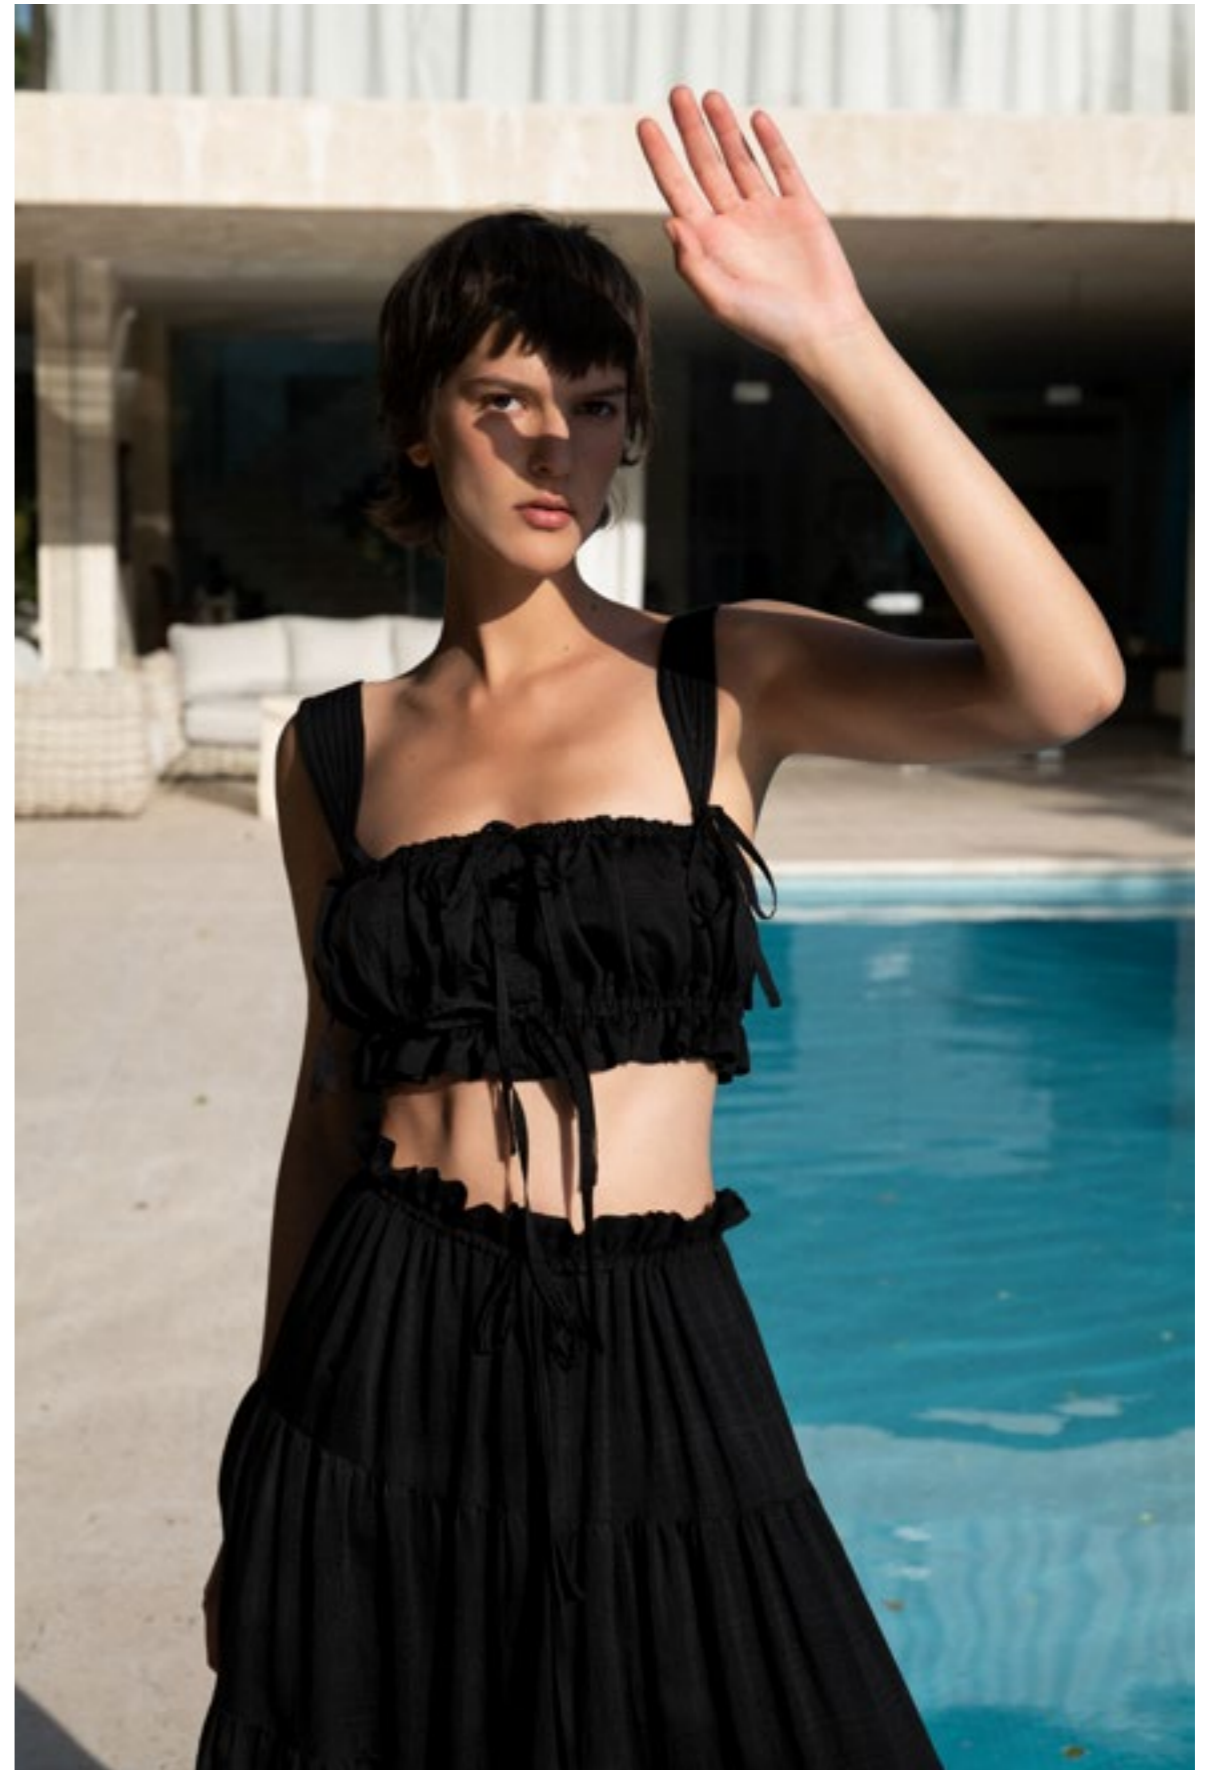

#T20040

XS, S, M, L

#S40012

XS, S, M, L