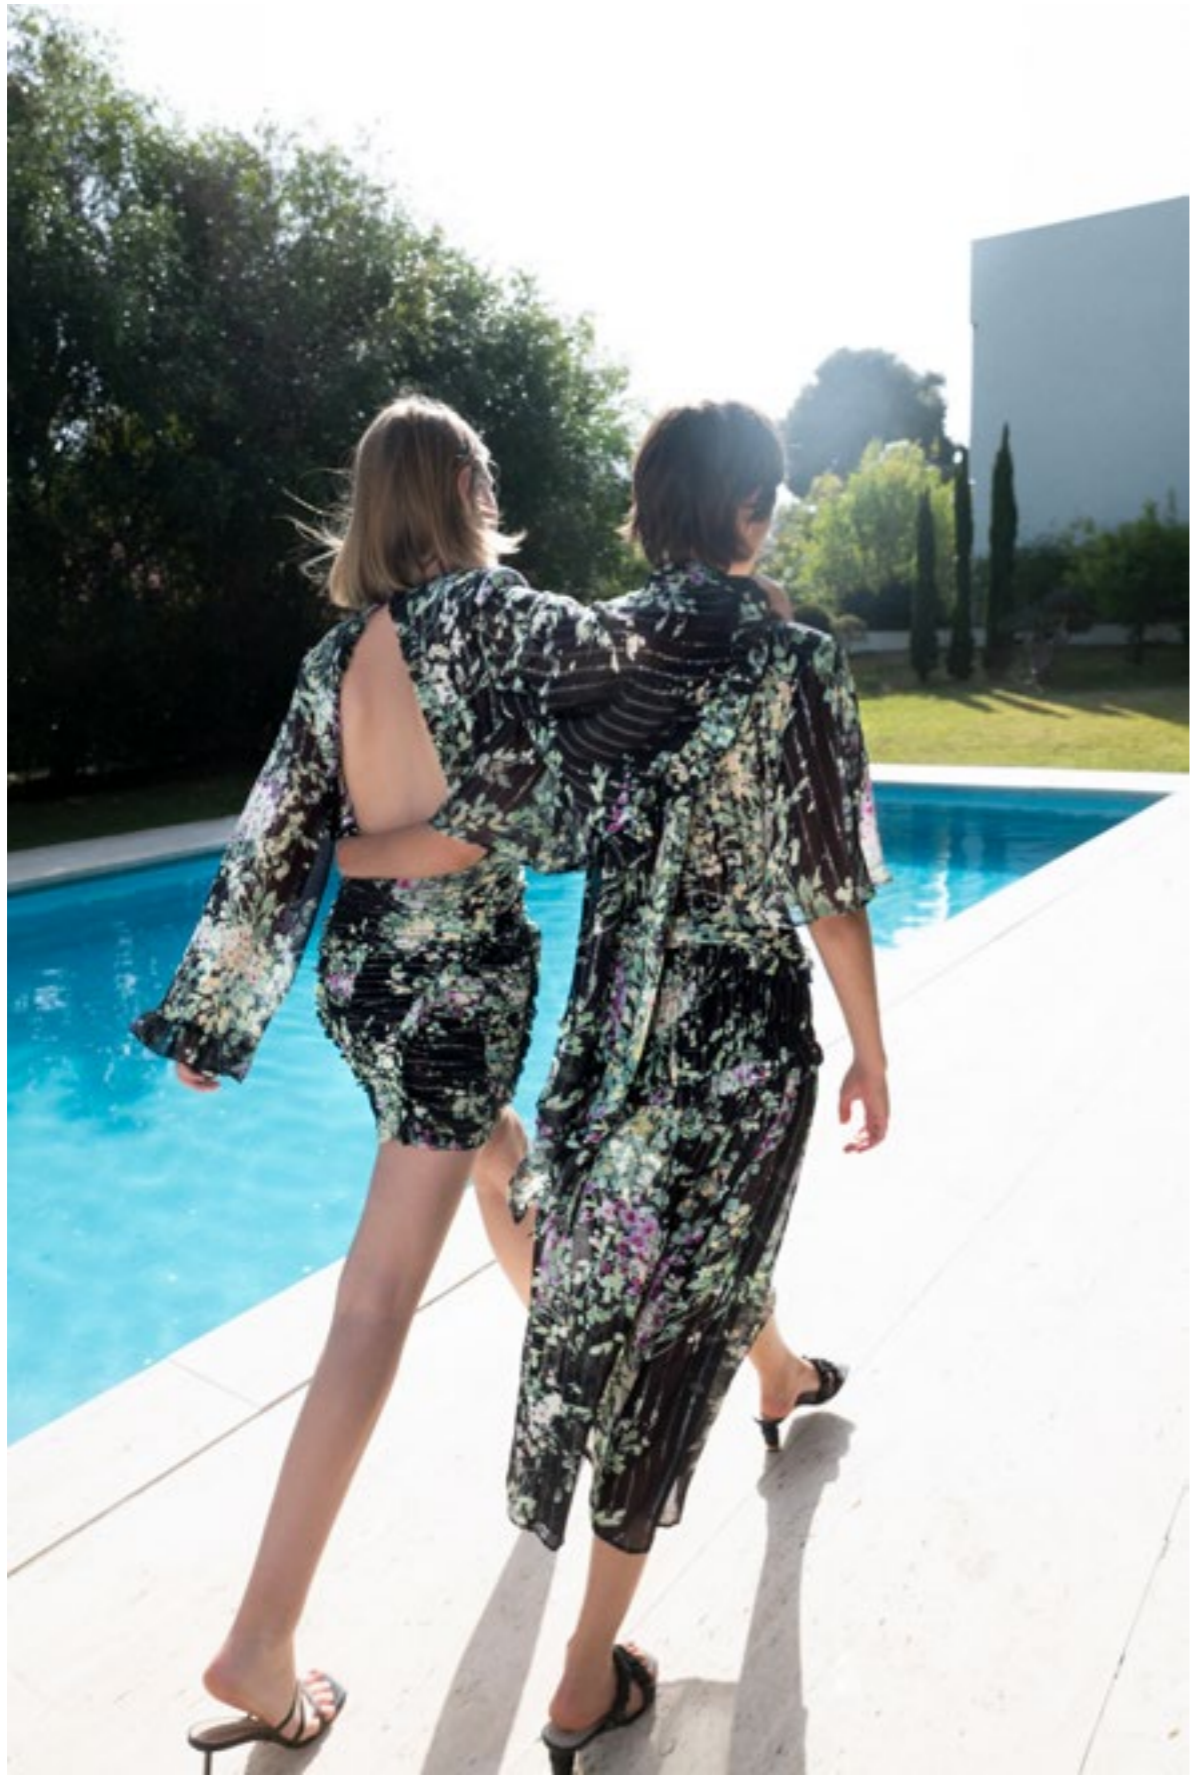

XS, S, M, L

WHITE

BLACK

LUNETTA DRESS

#D10137

XS, S, M, L

WHITE

BLACK