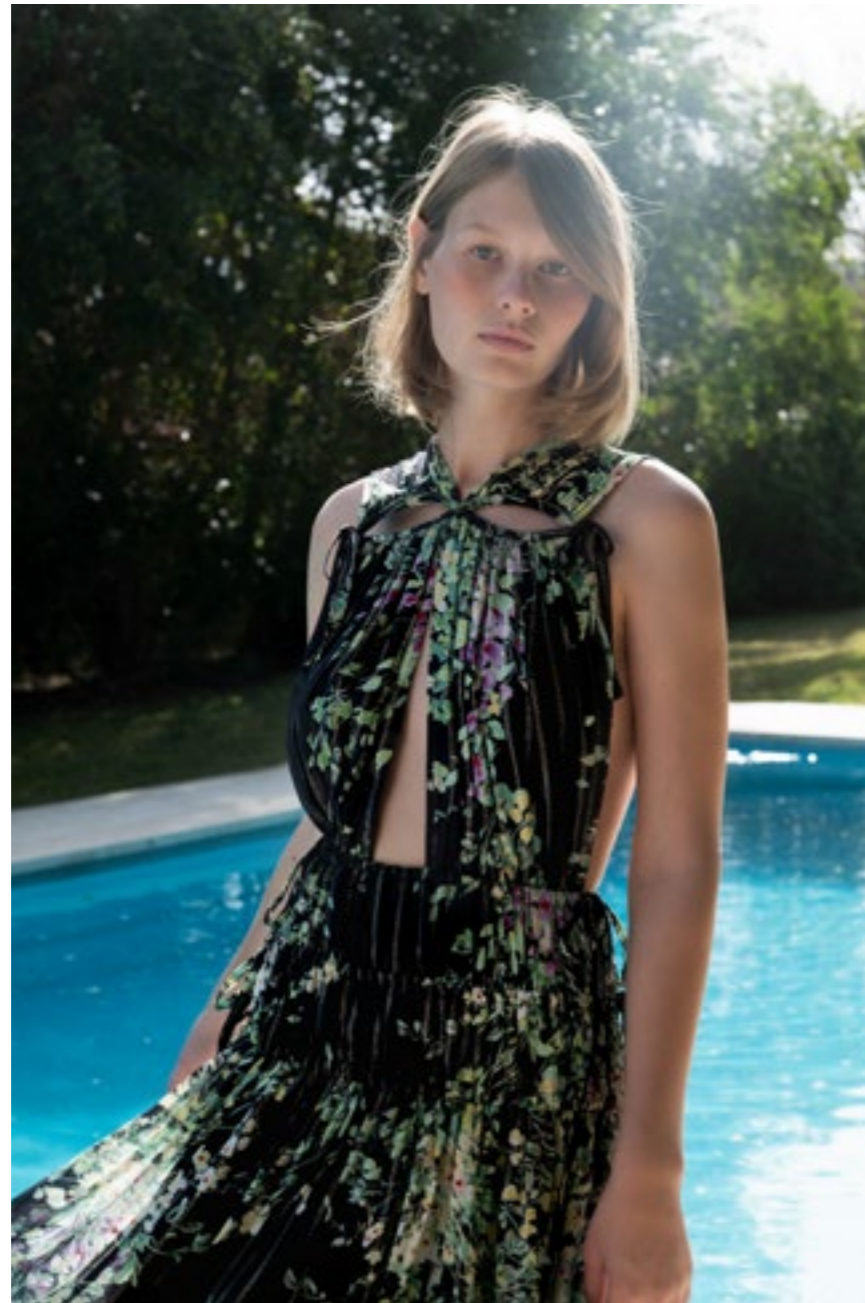

ROMANA DRESS

#D10136

XS, S, M, L

WHITE

BLACK

DOLCEVITA DRESS

#D10139

XS, S, M, L