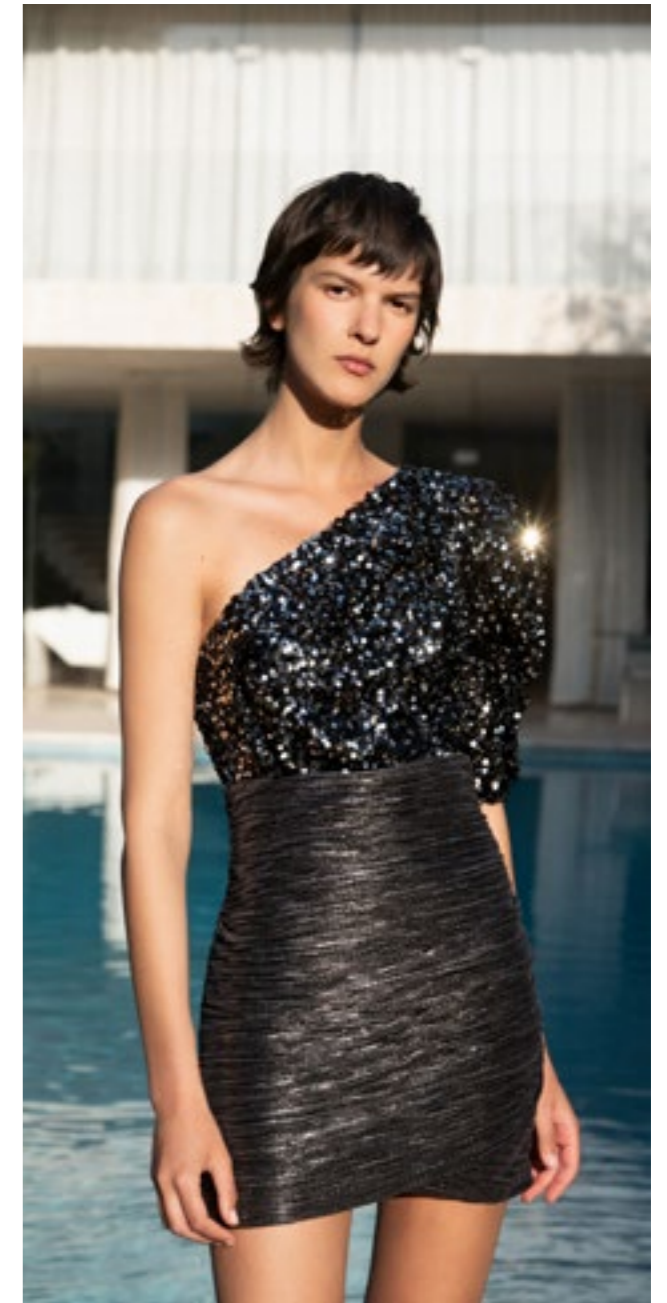

LILLIANA DRESS

#D10070

XS, S, M, L

APEROL TOP

#T20084

XS, S, M, L

MAKARA SKIRT

#S40004

XS, S, M, L